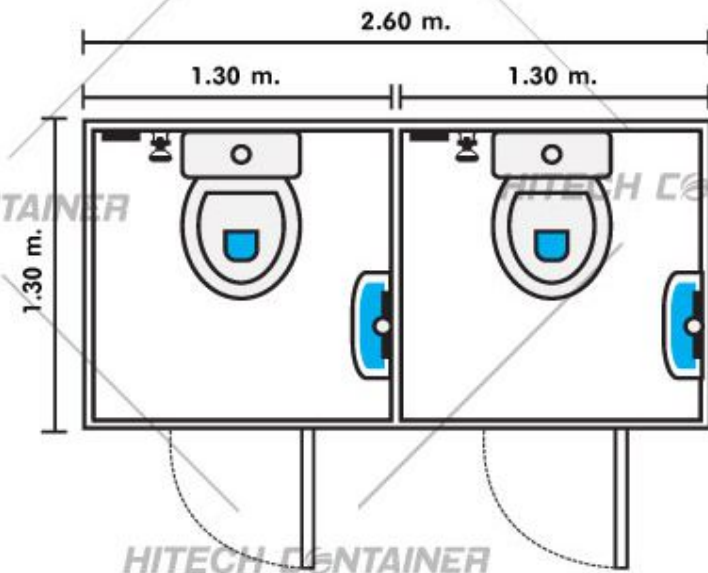

NO.8

SMART COOL
(THAILAND) CO.,LTD.

ภาพสำหรับการโฆษณาเท่านั้น

รายละเอียดตัวสินค้า (DETAIL PRODUCT)

CONTAINER OFFICE

STANDARD Size 1.30 x 1.30 m

- » พังปอนด์ผนังสำเร็จรูป Sandwich Panel
- » หลังคาเพนดุมผนังสำเร็จรูป Sandwich Panel
- » ประตูอลูมิเนียม ขนาด 0.80 x 2.00 เมตร จำนวน 1 ชุด
- » อ่างล้างมือ จำนวน 1 ชุด
- » สุขภัณฑ์ จำนวน 1 ชุด
- » สายฉีดชำระ จำนวน 1 ชุด
- » กระจก จำนวน 1 ชุด
- » ไฟฟ้าแสงสว่างภายใน จำนวน 1 ชุด
- » สวิตช์ เปิด-ปิด ไฟแสงสว่าง 1 ชุด
- » พัดลมระบายอากาศ ขนาด 6 นิ้ว จำนวน 1 ตัว
- » พื้นปูอลูมิเนียมตีบตีบ

NO.9

SMART COOL
(THAILAND) CO.,LTD.

ภาพสำหรับการโฆษณาเท่านั้น

รายละเอียดตัวสินค้า (DETAIL PRODUCT)

CONTAINER OFFICE

STANDARD Size 1.30 x 2.60 m

- » พังเพนดวนสำเร็จรูป Sandwich Panel
- » หลังคาเพนดวนสำเร็จรูป Sandwich Panel
- » ประตูอลูมิเนียม ขนาด 0.80 x 2.00 เมตร จำนวน 2 ชุด
- » อ่างล้างมือ จำนวน 2 ชุด
- » สุขภัณฑ์ จำนวน 2 ชุด
- » สายฉีดชำระ จำนวน 2 ชุด
- » กระจก จำนวน 2 ชุด
- » ไฟฟ้าแสงสว่างภายใน จำนวน 3 จุด
- » สวิตช์ เปิด-ปิด ไฟแสงสว่าง 2 จุด
- » พัดลมระบายอากาศ ขนาด 6 นิ้ว จำนวน 2 ตัว
- » พื้นปูอลูมิเนียมตีบตีบ

NO.10

SMART COOL
(THAILAND) CO., LTD.

ภาพสำหรับการโฆษณาเท่านั้น

รายละเอียดตัวสินค้า (DETAIL PRODUCT)

STANDARD Size 1.30 x 2.60 m

- ▶▶▶ ผนังเพนดวนสำเร็จรูป Sandwich Panel
- ▶▶▶ หลังคาเพนดวนสำเร็จรูป Sandwich Panel
- ▶▶▶ ประตูอลูมิเนียม ขนาด 0.80 x 2.00 เมตร จำนวน 2 ชุด
- ▶▶▶ อ่างล้างมือ จำนวน 2 ชุด
- ▶▶▶ ลูกรัดกันน้ำ จำนวน 2 ชุด
- ▶▶▶ สายฉีดชำระ จำนวน 2 ชุด
- ▶▶▶ กระจก จำนวน 2 ชุด
- ▶▶▶ ไฟฟ้าแสงสว่างภายใน จำนวน 3 จุด
- ▶▶▶ สวิตช์ เปิด-ปิด ไฟแสงสว่าง 2 จุด
- ▶▶▶ พัดลมระบายอากาศ ขนาด 6 นิ้ว จำนวน 2 ตัว
- ▶▶▶ พื้นปูอลูมิเนียมตีบตีบ