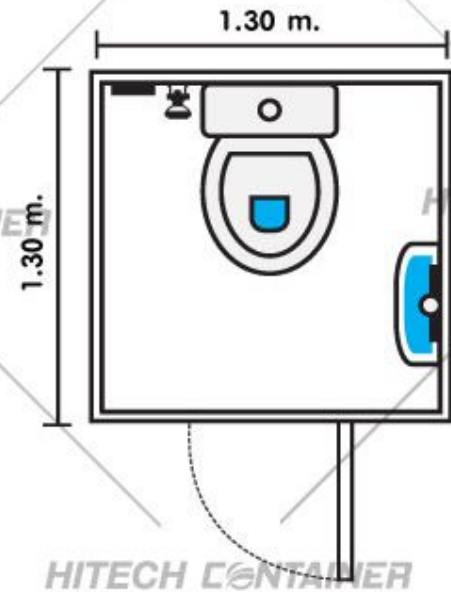

NO.6

SMART COOL
(THAILAND) CO.,LTD.

ภาพสำหรับการโฆษณาเท่านั้น

รายละเอียดตัวสินค้า (DETAIL PRODUCT)

STANDARD Size 3.00 x 1.30 m

- » ผนังเพนดวนสำเร็จรูป Sandwich Panel
- » หลังคาเพนดวนสำเร็จรูป Sandwich Panel
- » ประตูอลูมิเนียม ขนาด 0.90 x 2.00 เมตร จำนวน 2 ชุด
- » อ่างล้างมือ พร้อมกระจก จำนวน 2 ชุด
- » สุขภัณฑ์ จำนวน 2 ชุด
- » สายฉีดชำระ จำนวน 2 ชุด
- » พักบิด จำนวน 2 ชุด
- » ที่ใส่กระดาษทิชชู และที่วางสบู่ จำนวน 2 ชุด
- » ไฟฟ้าแสงสว่างภายใน จำนวน 3 จุด
- » สวิตช์ เปิด-ปิด ไฟแสงสว่าง 2 จุด
- » พัดลมระบายอากาศ ขนาด 6 นิ้ว จำนวน 2 ตัว
- » พื้นปูด้วยกระเบื้อง Intra AAA

CONTAINER OFFICE

NO.7

SMART COOL
(THAILAND) CO.,LTD.

ภาพสำหรับการโฆษณาเท่านั้น

รายละเอียดตัวสินค้า (DETAIL PRODUCT)

CONTAINER OFFICE

STANDARD Size 1.30 x 2.60 m

- » พับผนังปูนฉาบสำเร็จรูป Sandwich Panel
- » ท่อระบายน้ำปูนฉาบสำเร็จรูป Sandwich Panel
- » ประตูอลูมิเนียมขนาด 0.80 x 2.00 เมตร จำนวน 2 ชุด
- » อ่างล้างมือ จำนวน 2 ชุด
- » สุขภัณฑ์ จำนวน 2 ชุด
- » สายฉีดชำระ จำนวน 2 ชุด
- » กระจก จำนวน 2 ชุด
- » ไฟฟ้าแสงสว่างภายใน จำนวน 3 จุด
- » สวิตช์ เปิด-ปิด ไฟแสงสว่าง 2 จุด
- » พัดลมระบายอากาศ ขนาด 6 นิ้ว จำนวน 2 ตัว
- » พื้นปูอลูมิเนียมขึ้นเปิด

NO.8

SMART COOL
(THAILAND) CO.,LTD.

ภาพสำหรับการโฆษณาเท่านั้น

รายละเอียดตัวสินค้า (DETAIL PRODUCT)

CONTAINER OFFICE

STANDARD Size 1.30 x 1.30 m

- » พังปอนด์ผนังสำเร็จรูป Sandwich Panel
- » หลังคาเพนดุมผนังสำเร็จรูป Sandwich Panel
- » ประตูอลูมิเนียม ขนาด 0.80 x 2.00 เมตร จำนวน 1 ชุด
- » อ่างล้างมือ จำนวน 1 ชุด
- » สุขภัณฑ์ จำนวน 1 ชุด
- » สายฉีดชำระ จำนวน 1 ชุด
- » กระจก จำนวน 1 ชุด
- » ไฟฟ้าแสงสว่างภายใน จำนวน 1 ชุด
- » สวิตช์ เปิด-ปิด ไฟแสงสว่าง 1 ชุด
- » พัดลมระบายอากาศ ขนาด 6 นิ้ว จำนวน 1 ตัว
- » พื้นปูอลูมิเนียมตีบตีบ