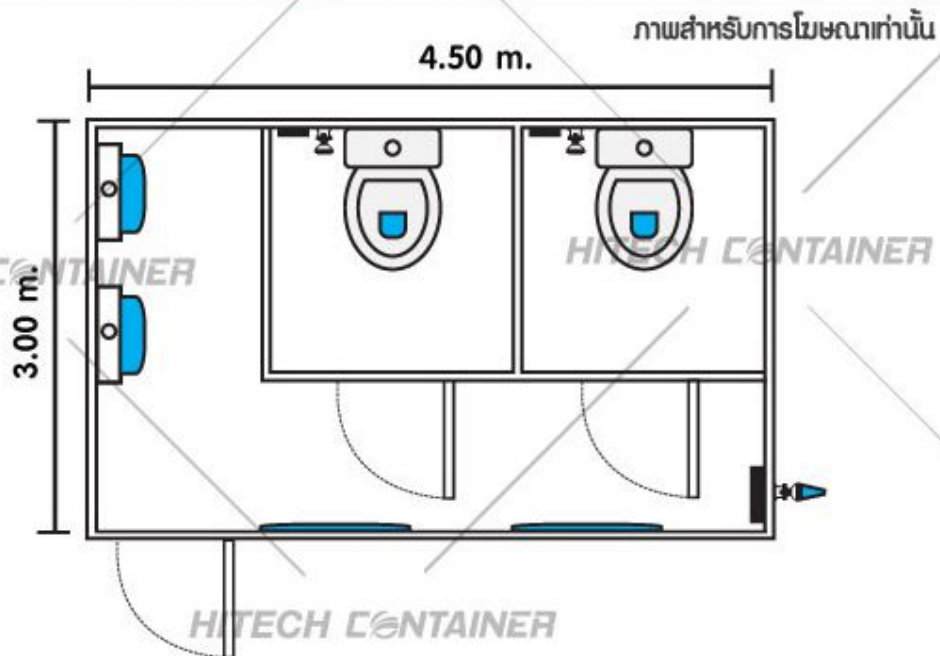

CONTAINER OFFICE

NO.1

SMART COOL
(THAILAND) CO.,LTD.

ภาพสำหรับการโฆษณาเท่านั้น

รายละเอียดตัวสินค้า (DETAIL PRODUCT)

STANDARD Size 3.00 x 1.30 m

- » พังทึบผนังแบบสำเร็จรูป Sandwich Panel
- » หลังคาเพนดุมแบบสำเร็จรูป Sandwich Panel
- » ประตูอลูมิเนียม ขนาด 0.90 x 2.00 เมตร จำนวน 2 ชุด
- » อ่างล้างมือ พร้อมกระจก จำนวน 2 ชุด
- » สุขภัณฑ์ จำนวน 2 ชุด
- » สายฉีดชำระ จำนวน 2 ชุด
- » พักมือ จำนวน 2 ชุด
- » ที่ใส่กระดาษทิชชู และที่วางสบู่ จำนวน 2 ชุด
- » ไฟฟ้าส่องสว่างภายใน จำนวน 2 จุด
- » สวิตช์ เปิด-ปิด ไฟส่องสว่าง 2 จุด
- » พัดลมระบายอากาศ ขนาด 6 นิ้ว จำนวน 2 ตัว
- » พื้นปูด้วยกระเบื้อง Insa AAA

CONTAINER OFFICE

NO.2

SMART COOL
(THAILAND) CO.,LTD.

รายละเอียดตัวสินค้า (DETAIL PRODUCT)

CONTAINER OFFICE

STANDARD Size 3.00 x 4.50 m

- » พวงเพนดวนบนสำเร็จรูป Sandwich Panel
- » ท่อระบายน้ำบนสำเร็จรูป Sandwich Panel
- » ประตูอลูมิเนียม ขนาด 0.90 x 2.00 เมตร จำนวน 3 ชุด
- » โถสุขภัณฑ์ชาย จำนวน 2 ชุด
- » สุขภัณฑ์ จำนวน 2 ชุด
- » สายฉีดชำระ จำนวน 2 ชุด
- » ที่ใส่กระดาษทิชชู จำนวน 2 ชุด
- » ไฟฟ้าแสงสว่างภายใน จำนวน 2 จุด
- » สวิตช์ เปิด-ปิด ไฟแสงสว่าง 2 จุด
- » พัดลมระบายอากาศ ขนาด 6 นิ้ว จำนวน 1 ตัว
- » พื้นปูด้วยกระเบื้อง โกรส AAA

NO.3

SMART COOL
(THAILAND) CO.,LTD.

รายละเอียดตัวสินค้า (DETAIL PRODUCT)

CONTAINER OFFICE

STANDARD Size 1.30 x 3.00 m

- » พังปอแผ่นฉนวนสำเร็จรูป Sandwich Panel
- » หลังคาแผ่นฉนวนสำเร็จรูป Sandwich Panel
- » ประตูอลูมิเนียม ขนาด 0.90 x 2.00 เมตร จำนวน 2 ชุด
- » พัดลม จำนวน 2 ชุด
- » ที่วางสบู จำนวน 2 ชุด
- » ไฟฟ้าแสงสว่างภายใน จำนวน 2 จุด
- » สวิตช์ เปิด-ปิด ไฟแสงสว่าง 2 จุด
- » พัดลมระบายอากาศ ขนาด 6 นิ้ว จำนวน 2 ตัว
- » พื้นปูด้วยกระเบื้อง โกรส AAA