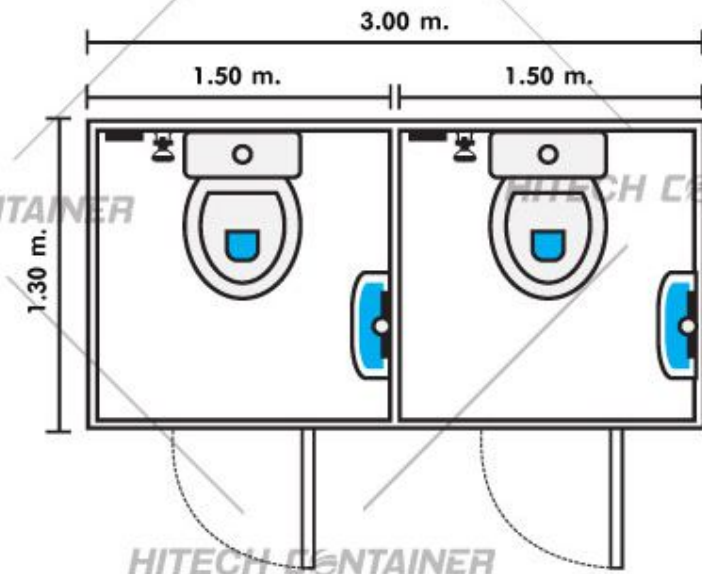

CONTAINER OFFICE

NO.2

SMART COOL
(THAILAND) CO.,LTD.

รายละเอียดตัวสินค้า (DETAIL PRODUCT)

CONTAINER OFFICE

STANDARD Size 3.00 x 4.50 m

- » พวงเพนดวนบนสำเร็จรูป Sandwich Panel
- » ท่อระบายน้ำบนสำเร็จรูป Sandwich Panel
- » ประตูอลูมิเนียม ขนาด 0.90 x 2.00 เมตร จำนวน 3 ชุด
- » โถสุขภัณฑ์ชาย จำนวน 2 ชุด
- » สุขภัณฑ์ จำนวน 2 ชุด
- » สายฉีดชำระ จำนวน 2 ชุด
- » ที่ใส่กระดาษทิชชู จำนวน 2 ชุด
- » ไฟฟ้าแสงสว่างภายใน จำนวน 2 จุด
- » สวิตช์ เปิด-ปิด ไฟแสงสว่าง 2 จุด
- » พัดลมระบายอากาศ ขนาด 6 นิ้ว จำนวน 1 ตัว
- » พื้นปูด้วยกระเบื้อง โกรส AAA

NO.3

SMART COOL
(THAILAND) CO.,LTD.

รายละเอียดตัวสินค้า (DETAIL PRODUCT)

CONTAINER OFFICE

STANDARD Size 1.30 x 3.00 m

- » พังปอแผ่นฉนวนสำเร็จรูป Sandwich Panel
- » หลังคาแผ่นฉนวนสำเร็จรูป Sandwich Panel
- » ประตูอลูมิเนียม ขนาด 0.90 x 2.00 เมตร จำนวน 2 ชุด
- » พัดลม จำนวน 2 ชุด
- » ที่วางสบู จำนวน 2 ชุด
- » ไฟฟ้าแสงสว่างภายใน จำนวน 2 จุด
- » สวิตช์ เปิด-ปิด ไฟแสงสว่าง 2 จุด
- » พัดลมระบายอากาศ ขนาด 6 นิ้ว จำนวน 2 ตัว
- » พื้นปูด้วยกระเบื้อง โกรส AAA

ภาพสำหรับการโฆษณาเท่านั้น

รายละเอียดตัวสินค้า (DETAIL PRODUCT)

STANDARD Size 3.00 x 1.30 m

- ▶▶▶ พับผนังปูนฉาบสำเร็จรูป Sandwich Panel
- ▶▶▶ หลังคาเพนงฉาบปูนสำเร็จรูป Sandwich Panel
- ▶▶▶ ประตูอลูมิเนียมขนาด 0.90 x 2.00 เมตร จำนวน 2 ชุด
- ▶▶▶ อ่างล้างมือ พร้อมกระจก จำนวน 2 ชุด
- ▶▶▶ สุขภัณฑ์ จำนวน 2 ชุด
- ▶▶▶ สายฉีดชำระ จำนวน 2 ชุด
- ▶▶▶ พักบัว จำนวน 2 ชุด
- ▶▶▶ ที่ใส่กระดาษทิชชู และที่วางสบู่ จำนวน 2 ชุด
- ▶▶▶ ไฟฟ้าแสงสว่างภายใน จำนวน 3 จุด
- ▶▶▶ สวิตช์ เปิด-ปิด ไฟแสงสว่าง 2 จุด
- ▶▶▶ พัดลมระบายอากาศ ขนาด 6 นิ้ว จำนวน 2 ตัว
- ▶▶▶ พื้นปูด้วยกระเบื้อง Intra AAA