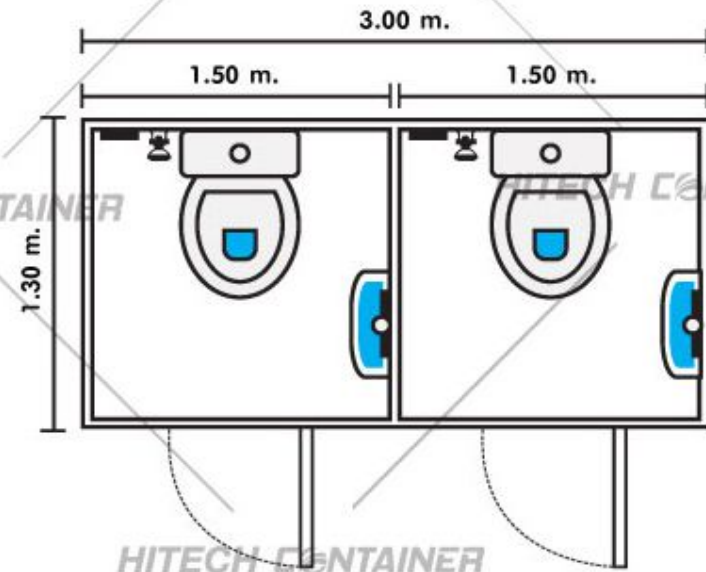

ภาพสำหรับการโฆษณาเท่านั้น

รายละเอียดตัวสินค้า (DETAIL PRODUCT)

STANDARD Size 3.00 x 1.30 m

- ▶▶▶ พับผนังปูนฉาบสำเร็จรูป Sandwich Panel
- ▶▶▶ หลังคาเพนงฉาบปูนสำเร็จรูป Sandwich Panel
- ▶▶▶ ประตูอลูมิเนียมขนาด 0.90 x 2.00 เมตร จำนวน 2 ชุด
- ▶▶▶ อ่างล้างมือ พร้อมกระจก จำนวน 2 ชุด
- ▶▶▶ สุขภัณฑ์ จำนวน 2 ชุด
- ▶▶▶ สายฉีดชำระ จำนวน 2 ชุด
- ▶▶▶ พักบัว จำนวน 2 ชุด
- ▶▶▶ ที่ใส่กระดาษทิชชู และที่วางสบู่ จำนวน 2 ชุด
- ▶▶▶ ไฟฟ้าแสงสว่างภายใน จำนวน 3 จุด
- ▶▶▶ สวิตช์ เปิด-ปิด ไฟแสงสว่าง 2 จุด
- ▶▶▶ พัดลมระบายอากาศ ขนาด 6 นิ้ว จำนวน 2 ตัว
- ▶▶▶ พื้นปูด้วยกระเบื้อง Intra AAA

CONTAINER OFFICE

NO.5

SMART COOL
(THAILAND) CO.,LTD.

ภาพสำหรับการโฆษณาเท่านั้น

รายละเอียดตัวสินค้า (DETAIL PRODUCT)

CONTAINER OFFICE

STANDARD Size 1.30 x 4.50 m

- » พับังเฟรมผนังสำเร็จรูป Sandwich Panel
- » หลังคาเฟรมผนังสำเร็จรูป Sandwich Panel
- » ประตูอลูมิเนียม ขนาด 0.90 x 2.00 เมตร จำนวน 3 ชุด
- » อ่างล้างมือ พร้อมกระจก จำนวน 3 ชุด
- » สุขภัณฑ์ จำนวน 3 ชุด
- » สายฉีดชำระ จำนวน 3 ชุด
- » ที่ใส่กระดาษทิชชู และที่วางสบู่ จำนวน 2 ชุด
- » ไฟฟ้าแสงสว่างภายใน จำนวน 3 ชุด
- » สวิตช์ เปิด-ปิด ไฟแสงสว่าง 3 ชุด
- » พัดลมระบายอากาศ ขนาด 6 นิ้ว จำนวน 3 ตัว
- » พื้นปูด้วยกระเบื้อง Insa AAA

NO.6

SMART COOL
(THAILAND) CO.,LTD.

ภาพสำหรับการโฆษณาเท่านั้น

รายละเอียดตัวสินค้า (DETAIL PRODUCT)

STANDARD Size 3.00 x 1.30 m

- » ผนังเพนดวนสำเร็จรูป Sandwich Panel
- » หลังคาเพนดวนสำเร็จรูป Sandwich Panel
- » ประตูอลูมิเนียม ขนาด 0.90 x 2.00 เมตร จำนวน 2 ชุด
- » อ่างล้างมือ พร้อมกระจก จำนวน 2 ชุด
- » สุขภัณฑ์ จำนวน 2 ชุด
- » สายฉีดชำระ จำนวน 2 ชุด
- » พักบิด จำนวน 2 ชุด
- » ที่ใส่กระดาษทิชชู และที่วางสบู่ จำนวน 2 ชุด
- » ไฟฟ้าแสงสว่างภายใน จำนวน 3 จุด
- » สวิตช์ เปิด-ปิด ไฟแสงสว่าง 2 จุด
- » พัดลมระบายอากาศ ขนาด 6 นิ้ว จำนวน 2 ตัว
- » พื้นปูด้วยกระเบื้อง Intra AAA