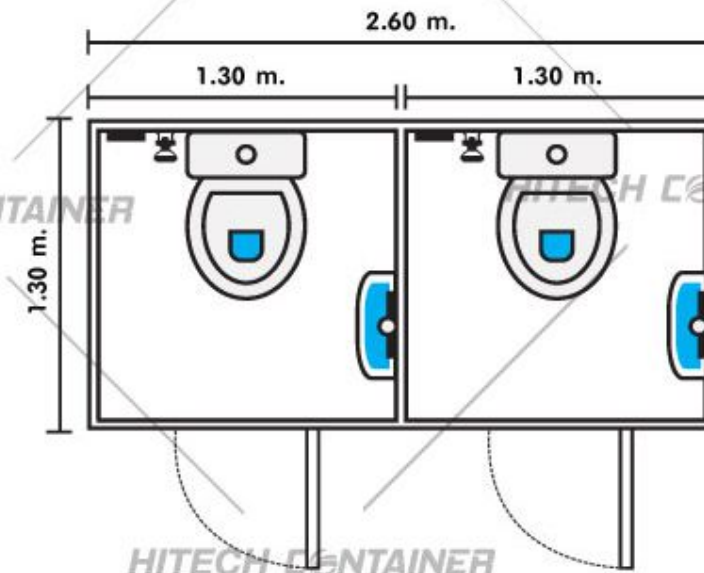

NO.8

SMART COOL
(THAILAND) CO.,LTD.

ภาพสำหรับการโฆษณาเท่านั้น

รายละเอียดตัวสินค้า (DETAIL PRODUCT)

CONTAINER OFFICE

STANDARD Size 1.30 x 1.30 m

- » พังปอนด์ผนังสำเร็จรูป Sandwich Panel
- » หลังคาเพนดุมผนังสำเร็จรูป Sandwich Panel
- » ประตูอลูมิเนียม ขนาด 0.80 x 2.00 เมตร จำนวน 1 ชุด
- » อ่างล้างมือ จำนวน 1 ชุด
- » สุขภัณฑ์ จำนวน 1 ชุด
- » สายฉีดชำระ จำนวน 1 ชุด
- » กระจก จำนวน 1 ชุด
- » ไฟฟ้าแสงสว่างภายใน จำนวน 1 ชุด
- » สวิตช์ เปิด-ปิด ไฟแสงสว่าง 1 ชุด
- » พัดลมระบายอากาศ ขนาด 6 นิ้ว จำนวน 1 ตัว
- » พื้นปูอลูมิเนียมตีบตีบ

NO.9

SMART COOL
(THAILAND) CO.,LTD.

ภาพสำหรับการโฆษณาเท่านั้น

รายละเอียดตัวสินค้า (DETAIL PRODUCT)

CONTAINER OFFICE

STANDARD Size 1.30 x 2.60 m

- » พังเพนดวนสำเร็จรูป Sandwich Panel
- » หลังคาเพนดวนสำเร็จรูป Sandwich Panel
- » ประตูอลูมิเนียม ขนาด 0.80 x 2.00 เมตร จำนวน 2 ชุด
- » อ่างล้างมือ จำนวน 2 ชุด
- » สุขภัณฑ์ จำนวน 2 ชุด
- » สายฉีดชำระ จำนวน 2 ชุด
- » กระจก จำนวน 2 ชุด
- » ไฟฟ้าแสงสว่างภายใน จำนวน 3 จุด
- » สวิตช์ เปิด-ปิด ไฟแสงสว่าง 2 จุด
- » พัดลมระบายอากาศ ขนาด 6 นิ้ว จำนวน 2 ตัว
- » พื้นปูอลูมิเนียมตีบตีบ

NO.10

SMART COOL
(THAILAND) CO., LTD.

ภาพสำหรับการโฆษณาเท่านั้น

รายละเอียดตัวสินค้า (DETAIL PRODUCT)

STANDARD Size 1.30 x 2.60 m

- ▶▶▶ ผนังเพนดวนสำเร็จรูป Sandwich Panel
- ▶▶▶ หลังคาเพนดวนสำเร็จรูป Sandwich Panel
- ▶▶▶ ประตูอลูมิเนียม ขนาด 0.80 x 2.00 เมตร จำนวน 2 ชุด
- ▶▶▶ อ่างล้างมือ จำนวน 2 ชุด
- ▶▶▶ ลูกรัดกันน้ำ จำนวน 2 ชุด
- ▶▶▶ สายฉีดชำระ จำนวน 2 ชุด
- ▶▶▶ กระจก จำนวน 2 ชุด
- ▶▶▶ ไฟฟ้าแสงสว่างภายใน จำนวน 3 จุด
- ▶▶▶ สวิตช์ เปิด-ปิด ไฟแสงสว่าง 2 จุด
- ▶▶▶ พัดลมระบายอากาศ ขนาด 6 นิ้ว จำนวน 2 ตัว
- ▶▶▶ พื้นปูอลูมิเนียมตีบตีบ