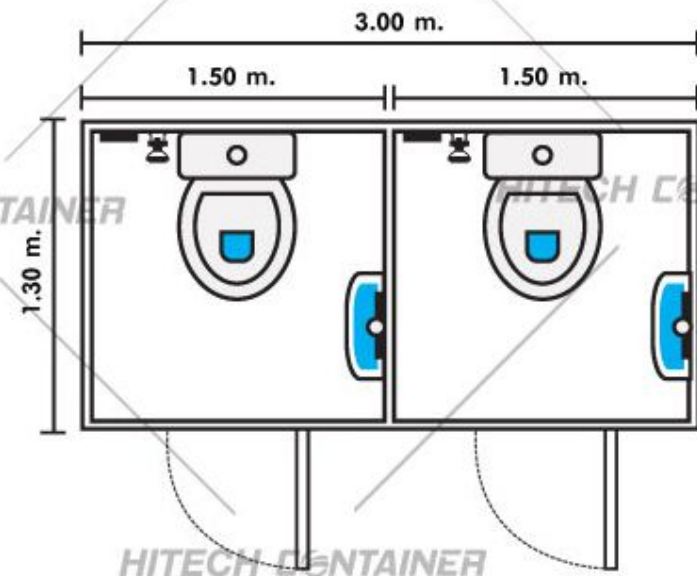

รายละเอียดตัวสินค้า (DETAIL PRODUCT)

STANDARD Size 1.50 x 3.90 m

- » พับผนังปูนฉาบสำเร็จรูป Sandwich Panel
- » หลังคาเพนลอนสำเร็จรูป Sandwich Panel
- » หลังคามัน 1.00 เมตร
- » ประตูอะลูมิเนียม ขนาด 0.90 x 2.00 เมตร จำนวน 3 ชุด
- » อ่างล้างมือ พร้อมกระจก จำนวน 1 ชุด
- » สุกกิ้ง จำนวน 3 ชุด
- » สายฉีดชำระ จำนวน 3 ชุด
- » พักบัว จำนวน 1 ชุด
- » ไฟฟ้าแสงสว่างภายใน จำนวน 3 จุด
- » สวิตช์ เปิด-ปิด ไฟแสงสว่าง 3 จุด
- » พัดลมระบายอากาศ ขนาด 6 นิ้ว จำนวน 3 ตัว
- » พื้นปูด้วยกระเบื้อง เกรด AAA

CONTAINER OFFICE

NO.1

SMART COOL
(THAILAND) CO.,LTD.

ภาพสำหรับการโฆษณาเท่านั้น

รายละเอียดตัวสินค้า (DETAIL PRODUCT)

STANDARD Size 3.00 x 1.30 m

- » พังทึบผนังแบบสำเร็จรูป Sandwich Panel
- » หลังคาเพนดุมแบบสำเร็จรูป Sandwich Panel
- » ประตูอลูมิเนียม ขนาด 0.90 x 2.00 เมตร จำนวน 2 ชุด
- » อ่างล้างมือ พร้อมกระจก จำนวน 2 ชุด
- » สุขภัณฑ์ จำนวน 2 ชุด
- » สายฉีดชำระ จำนวน 2 ชุด
- » พักมือ จำนวน 2 ชุด
- » ที่ใส่กระดาษทิชชู และที่วางสบู่ จำนวน 2 ชุด
- » ไฟฟ้าส่องสว่างภายใน จำนวน 2 จุด
- » สวิตช์ เปิด-ปิด ไฟส่องสว่าง 2 จุด
- » พัดลมระบายอากาศ ขนาด 6 นิ้ว จำนวน 2 ตัว
- » พื้นปูด้วยกระเบื้อง Insa AAA

CONTAINER OFFICE

NO.2

SMART COOL
(THAILAND) CO.,LTD.

รายละเอียดตัวสินค้า (DETAIL PRODUCT)

CONTAINER OFFICE

STANDARD Size 3.00 x 4.50 m

- » พวงเพนดวนบนสำเร็จรูป Sandwich Panel
- » ท่อระบายน้ำบนสำเร็จรูป Sandwich Panel
- » ประตูอลูมิเนียม ขนาด 0.90 x 2.00 เมตร จำนวน 3 ชุด
- » โถสุขภัณฑ์ชาย จำนวน 2 ชุด
- » สุขภัณฑ์ จำนวน 2 ชุด
- » สายฉีดชำระ จำนวน 2 ชุด
- » ที่ใส่กระดาษทิชชู จำนวน 2 ชุด
- » ไฟฟ้าแสงสว่างภายใน จำนวน 2 จุด
- » สวิตช์ เปิด-ปิด ไฟแสงสว่าง 2 จุด
- » พัดลมระบายอากาศ ขนาด 6 นิ้ว จำนวน 1 ตัว
- » พื้นปูด้วยกระเบื้อง โกรส AAA