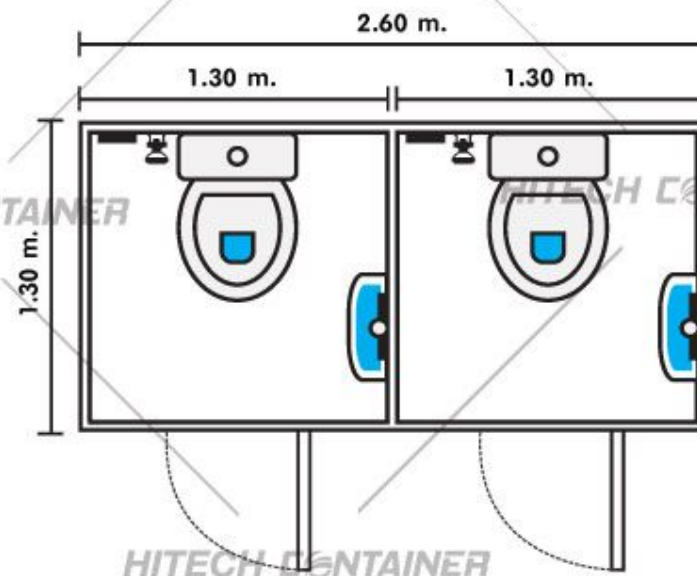

NO.9

SMART COOL
(THAILAND) CO.,LTD.

ภาพสำหรับการโฆษณาเท่านั้น

รายละเอียดตัวสินค้า (DETAIL PRODUCT)

CONTAINER OFFICE

STANDARD Size 1.30 x 2.60 m

- » พังเพนดวนสำเร็จรูป Sandwich Panel
- » หลังคาเพนดวนสำเร็จรูป Sandwich Panel
- » ประตูอลูมิเนียม ขนาด 0.80 x 2.00 เมตร จำนวน 2 ชุด
- » อ่างล้างมือ จำนวน 2 ชุด
- » สุขภัณฑ์ จำนวน 2 ชุด
- » สายฉีดชำระ จำนวน 2 ชุด
- » กระจก จำนวน 2 ชุด
- » ไฟฟ้าแสงสว่างภายใน จำนวน 3 จุด
- » สวิตช์ เปิด-ปิด ไฟแสงสว่าง 2 จุด
- » พัดลมระบายอากาศ ขนาด 6 นิ้ว จำนวน 2 ตัว
- » พื้นปูอลูมิเนียมตีบตีบ

NO.10

SMART COOL
(THAILAND) CO., LTD.

ภาพสำหรับการโฆษณาเท่านั้น

รายละเอียดตัวสินค้า (DETAIL PRODUCT)

STANDARD Size 1.30 x 2.60 m

- ▶▶▶ ผนังเพนดวนสำเร็จรูป Sandwich Panel
- ▶▶▶ หลังคาเพนดวนสำเร็จรูป Sandwich Panel
- ▶▶▶ ประตูอลูมิเนียม ขนาด 0.80 x 2.00 เมตร จำนวน 2 ชุด
- ▶▶▶ อ่างล้างมือ จำนวน 2 ชุด
- ▶▶▶ ลูกรัดกันน้ำ จำนวน 2 ชุด
- ▶▶▶ สายฉีดชำระ จำนวน 2 ชุด
- ▶▶▶ กระจก จำนวน 2 ชุด
- ▶▶▶ ไฟฟ้าแสงสว่างภายใน จำนวน 3 จุด
- ▶▶▶ สวิตช์ เปิด-ปิด ไฟแสงสว่าง 2 จุด
- ▶▶▶ พัดลมระบายอากาศ ขนาด 6 นิ้ว จำนวน 2 ตัว
- ▶▶▶ พื้นปูอลูมิเนียมตีบตีบ

CONTAINER OFFICE

NO.11

SMART COOL
(THAILAND) CO., LTD.

ภาพสำหรับการโฆษณาเท่านั้น

รายละเอียดตัวสินค้า (DETAIL PRODUCT)

CONTAINER OFFICE

STANDARD Size 1.30 x 2.60 m

- » พับผนังปูนฉาบสำเร็จรูป Sandwich Panel
- » ท่อส่งน้ำพบบนฉาบสำเร็จรูป Sandwich Panel
- » บิระตุเอซีวอลล์ ขนาด 0.80 x 2.00 เมตร จำนวน 2 ชุด
- » อ่างล้างมือ จำนวน 2 ชุด
- » สุขภัณฑ์ จำนวน 2 ชุด
- » สายฉีดชำระ จำนวน 2 ชุด
- » กระดาษ จำนวน 2 ชุด
- » ไฟฟ้าแสงสว่างภายใน จำนวน 3 จุด
- » สวิตช์ เปิด-ปิด ไฟแสงสว่าง 2 จุด
- » พัดลมระบายอากาศ ขนาด 6 นิ้ว จำนวน 2 ตัว
- » พื้นปูเอซีบีเอ็มตีบเปิด