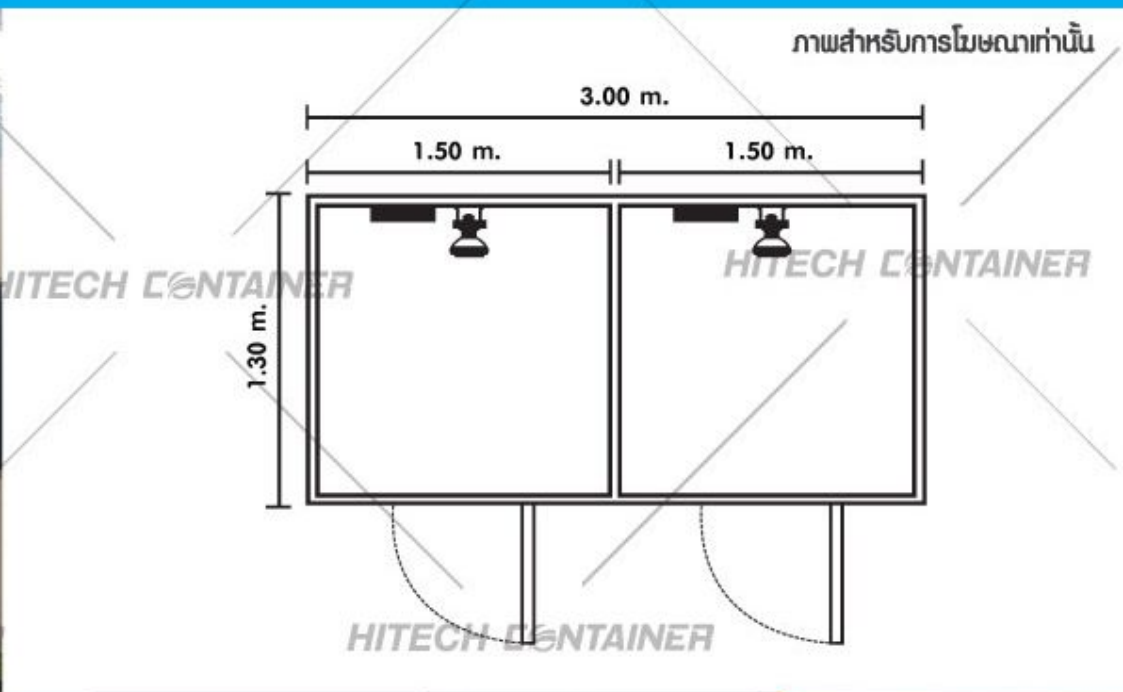

รายละเอียดตัวสินค้า (DETAIL PRODUCT)

CONTAINER OFFICE

STANDARD Size 1.30 x 3.00 m