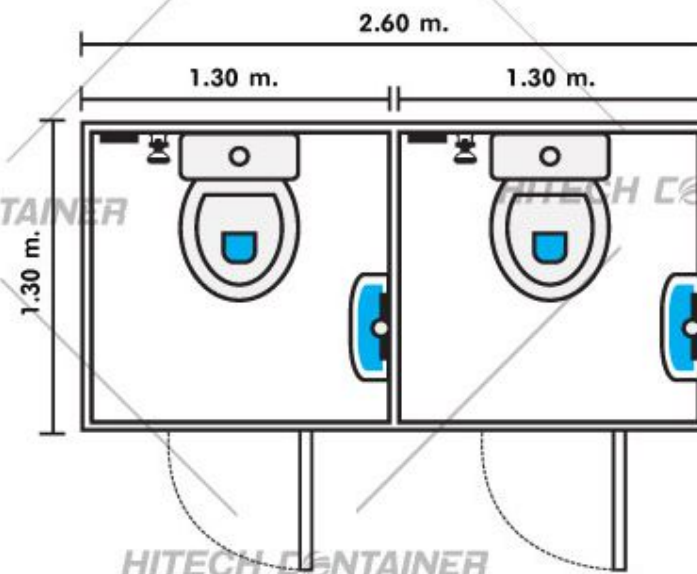

NO.6

SMART COOL
(THAILAND) CO.,LTD.

ภาพสำหรับการโฆษณาเท่านั้น

รายละเอียดตัวสินค้า (DETAIL PRODUCT)

STANDARD Size 3.00 x 1.30 m

- » ผนังเพนดวนสำเร็จรูป Sandwich Panel
- » หลังคาเพนดวนสำเร็จรูป Sandwich Panel
- » ประตูอลูมิเนียม ขนาด 0.90 x 2.00 เมตร จำนวน 2 ชุด
- » อ่างล้างมือ พร้อมกระจก จำนวน 2 ชุด
- » สุขภัณฑ์ จำนวน 2 ชุด
- » สายฉีดชำระ จำนวน 2 ชุด
- » พักบิด จำนวน 2 ชุด
- » ที่ใส่กระดาษทิชชู และที่วางสบู่ จำนวน 2 ชุด
- » ไฟฟ้าแสงสว่างภายใน จำนวน 3 จุด
- » สวิตช์ เปิด-ปิด ไฟแสงสว่าง 2 จุด
- » พัดลมระบายอากาศ ขนาด 6 นิ้ว จำนวน 2 ตัว
- » พื้นปูด้วยกระเบื้อง Intra AAA

CONTAINER OFFICE

NO.7

SMART COOL
(THAILAND) CO.,LTD.

ภาพสำหรับการโฆษณาเท่านั้น

รายละเอียดตัวสินค้า (DETAIL PRODUCT)

CONTAINER OFFICE

STANDARD Size 1.30 x 2.60 m

- » พับผนังปูนฉาบสำเร็จรูป Sandwich Panel
- » ท่อระบายน้ำปูนฉาบสำเร็จรูป Sandwich Panel
- » ประตูอลูมิเนียมขนาด 0.80 x 2.00 เมตร จำนวน 2 ชุด
- » อ่างล้างมือ จำนวน 2 ชุด
- » สุขภัณฑ์ จำนวน 2 ชุด
- » สายฉีดชำระ จำนวน 2 ชุด
- » กระจก จำนวน 2 ชุด
- » ไฟฟ้าแสงสว่างภายใน จำนวน 3 จุด
- » สวิตช์ เปิด-ปิด ไฟแสงสว่าง 2 จุด
- » พัดลมระบายอากาศ ขนาด 6 นิ้ว จำนวน 2 ตัว
- » พื้นปูอลูมิเนียมขึ้นเปิด

NO.8

SMART COOL
(THAILAND) CO.,LTD.

ภาพสำหรับการโฆษณาเท่านั้น

รายละเอียดตัวสินค้า (DETAIL PRODUCT)

CONTAINER OFFICE

STANDARD Size 1.30 x 1.30 m

- » พังปอนด์ผนังสำเร็จรูป Sandwich Panel
- » หลังคาเพนดุมผนังสำเร็จรูป Sandwich Panel
- » ประตูอลูมิเนียม ขนาด 0.80 x 2.00 เมตร จำนวน 1 ชุด
- » อ่างล้างมือ จำนวน 1 ชุด
- » สุขภัณฑ์ จำนวน 1 ชุด
- » สายฉีดชำระ จำนวน 1 ชุด
- » กระจก จำนวน 1 ชุด
- » ไฟฟ้าแสงสว่างภายใน จำนวน 1 ชุด
- » สวิตช์ เปิด-ปิด ไฟแสงสว่าง 1 ชุด
- » พัดลมระบายอากาศ ขนาด 6 นิ้ว จำนวน 1 ตัว
- » พื้นปูอลูมิเนียมตีบตีบ