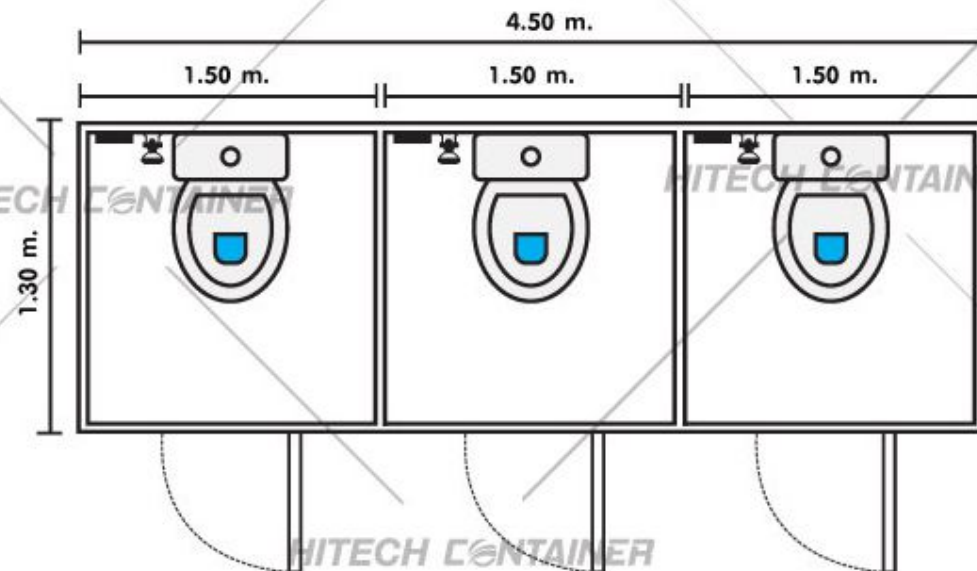

ภาพสำหรับการโฆษณาเท่านั้น

รายละเอียดตัวสินค้า (DETAIL PRODUCT)

STANDARD Size 3.00 x 1.30 m

- ▶▶▶ พับผนังปูนฉาบสำเร็จรูป Sandwich Panel
- ▶▶▶ หลังคาเพนงฉาบปูนสำเร็จรูป Sandwich Panel
- ▶▶▶ ประตูอลูมิเนียมขนาด 0.90 x 2.00 เมตร จำนวน 2 ชุด
- ▶▶▶ อ่างล้างมือ พร้อมกระจก จำนวน 2 ชุด
- ▶▶▶ สุขภัณฑ์ จำนวน 2 ชุด
- ▶▶▶ สายฉีดชำระ จำนวน 2 ชุด
- ▶▶▶ พักบัว จำนวน 2 ชุด
- ▶▶▶ ที่ใส่กระดาษทิชชู และที่วางสบู่ จำนวน 2 ชุด
- ▶▶▶ ไฟฟ้าแสงสว่างภายใน จำนวน 3 จุด
- ▶▶▶ สวิตช์ เปิด-ปิด ไฟแสงสว่าง 2 จุด
- ▶▶▶ พัดลมระบายอากาศ ขนาด 6 นิ้ว จำนวน 2 ตัว
- ▶▶▶ พื้นปูด้วยกระเบื้อง Intra AAA

CONTAINER OFFICE

NO.5

SMART COOL
(THAILAND) CO.,LTD.

ภาพสำหรับการโฆษณาเท่านั้น

รายละเอียดตัวสินค้า (DETAIL PRODUCT)

CONTAINER OFFICE

STANDARD Size 1.30 x 4.50 m

- » พับังเฟรมผนังสำเร็จรูป Sandwich Panel
- » หลังคาเฟรมผนังสำเร็จรูป Sandwich Panel
- » ประตูอลูมิเนียม ขนาด 0.90 x 2.00 เมตร จำนวน 3 ชุด
- » อ่างล้างมือ พร้อมกระจก จำนวน 3 ชุด
- » สุขภัณฑ์ จำนวน 3 ชุด
- » สายฉีดชำระ จำนวน 3 ชุด
- » ที่ใส่กระดาษทิชชู และที่วางสบู่ จำนวน 2 ชุด
- » ไฟฟ้าแสงสว่างภายใน จำนวน 3 ชุด
- » สวิตช์ เปิด-ปิด ไฟแสงสว่าง 3 ชุด
- » พัดลมระบายอากาศ ขนาด 6 นิ้ว จำนวน 3 ตัว
- » พื้นปูด้วยกระเบื้อง Insa AAA

NO.6

SMART COOL
(THAILAND) CO.,LTD.

ภาพสำหรับการโฆษณาเท่านั้น

รายละเอียดตัวสินค้า (DETAIL PRODUCT)

STANDARD Size 3.00 x 1.30 m

- » ผนังเพนดวนสำเร็จรูป Sandwich Panel
- » หลังคาเพนดวนสำเร็จรูป Sandwich Panel
- » ประตูอลูมิเนียม ขนาด 0.90 x 2.00 เมตร จำนวน 2 ชุด
- » อ่างล้างมือ พร้อมกระจก จำนวน 2 ชุด
- » สุขภัณฑ์ จำนวน 2 ชุด
- » สายฉีดชำระ จำนวน 2 ชุด
- » พักบิด จำนวน 2 ชุด
- » ที่ใส่กระดาษทิชชู และที่วางสบู่ จำนวน 2 ชุด
- » ไฟฟ้าแสงสว่างภายใน จำนวน 3 จุด
- » สวิตช์ เปิด-ปิด ไฟแสงสว่าง 2 จุด
- » พัดลมระบายอากาศ ขนาด 6 นิ้ว จำนวน 2 ตัว
- » พื้นปูด้วยกระเบื้อง Intra AAA